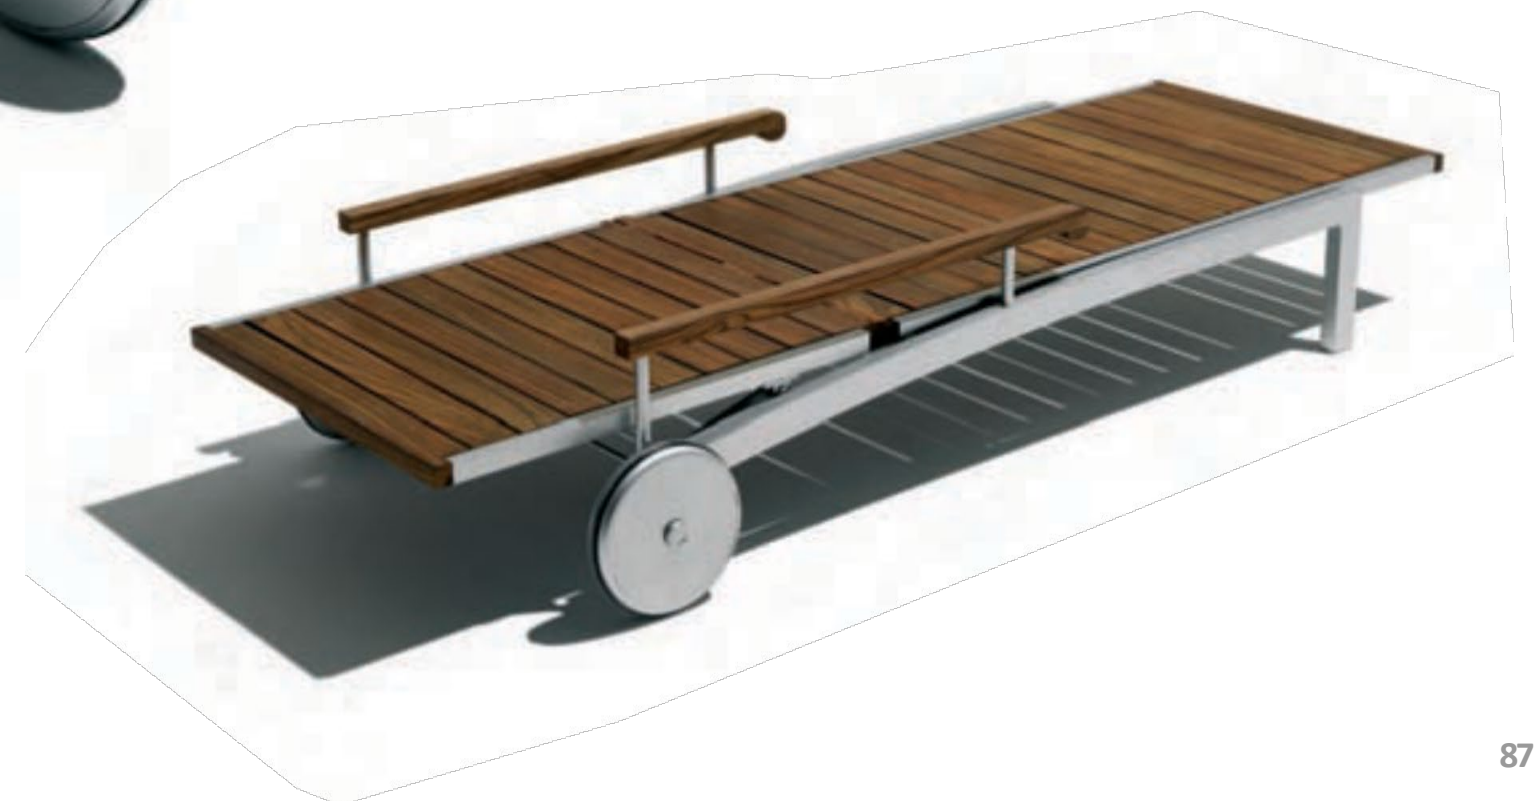

OUTDOOR / PALISSANDRO

VEGA TAVOLINO CM 50X50X45 H / PERSEO LETTINO DESIGN: LORENZO BELLINI
VEGA SIDE TABLE CM 50X50X45 H / PERSEO SUNBED